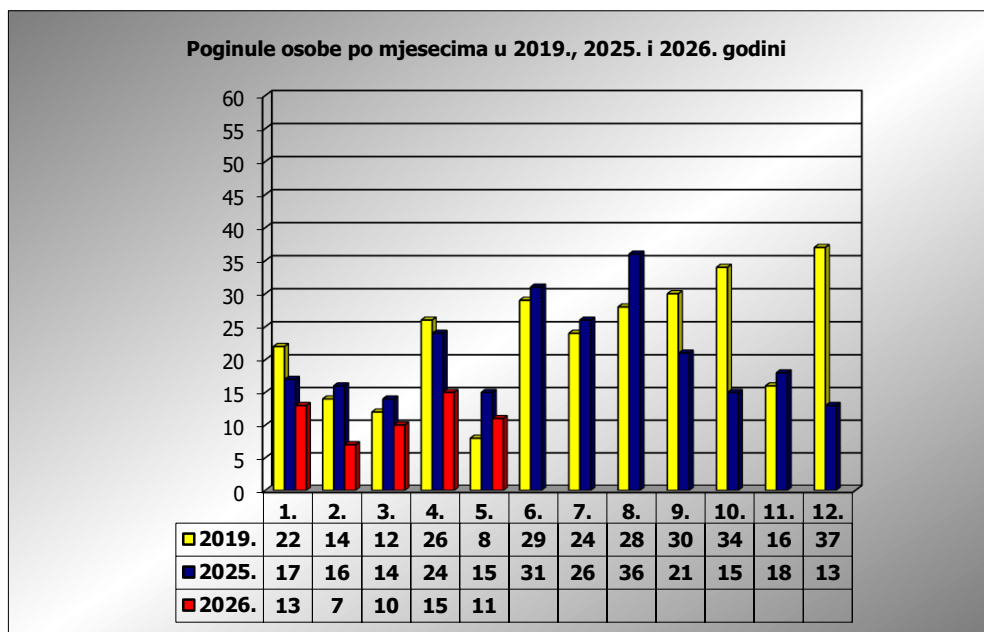

PRIKAZ POGINULIH OSOBA U PROMETNIM NESREĆAMA U 2026. GODINI U REPUBLICI HRVATSKOJ PO MJESECIMA
(usporedba s 2019.* i 2025. godinom)

mjesec	poginuli			2026./2019.		2026./2025.	
	2019. g.	2025. g.	2026. g.				
siječanj	22	17	13	-40,9%	-9	-23,5%	-4
veljača	14	16	7	-50,0%	-7	-56,3%	-9
ožujak	12	14	10	-16,7%	-2	-28,6%	-4
travanj	26	24	16	-38,5%	-10	-33,3%	-8
svibanj	8	15	11	37,5%	3	-26,7%	-4
lipanj	29	31					
srpanj	24	26					
kolovoz	28	36					
rujan	30	21					
listopad	34	15					
studen	16	18					
prosinac	37	13					

I-III	48	47	30	-37,5%	-18	-36,2%	-17
I-IV	74	71	46	-37,8%	-28	-35,2%	-25
I-V	82	86	57	-30,5%	-25	-33,7%	-29

* Referentna godina Nacionalnog plana sigurnosti cestovnog prometa RH za razdoblje od 2021. do 2030.